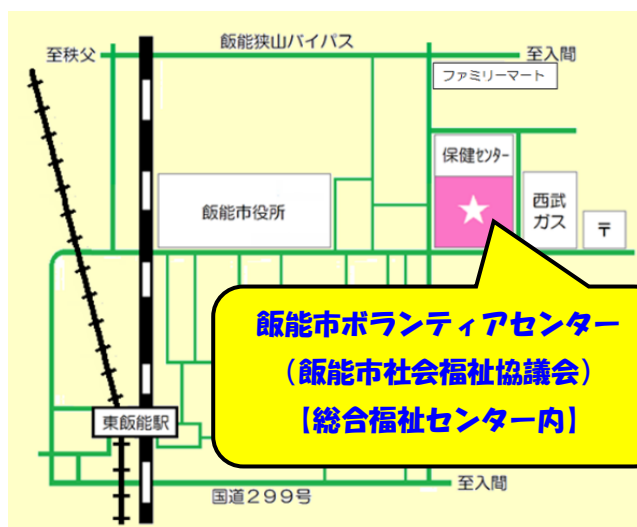

☎ 357-0021

飯能市大字双柳371-13

【総合福祉センター内】

☎ 042-973-0022

Fax 042-973-8941

E-Mail:

hanno-v_c@hannosyakyu.or.jp

ホームページ

JR 八高線・西武池袋線 東飯能駅より徒歩10分

西武池袋線 飯能駅より徒歩20分

国際興業バス 福祉センター下車すぐ

(飯13 新光行き/飯能14・14-2・80 市営住宅行き)